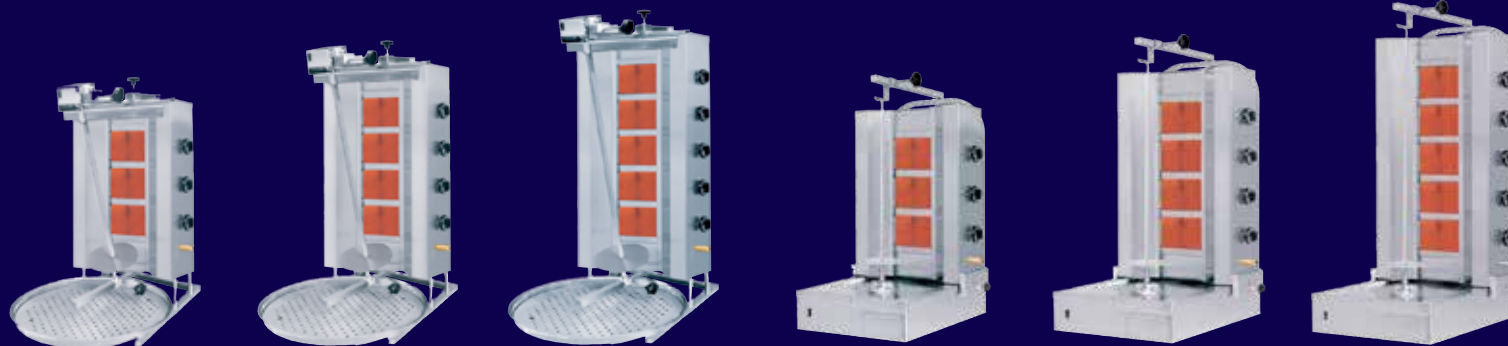

Döner Kebap Grills | Economy Line

Motor boven

Motor onder

GAS

Type	EC.O.3.G.	EC.O.4.G.	EC.O.5.G.	EC.U.3.G.	EC.U.4.G.	EC.U.5.G.
Aantal keramische gasbranders	3	4	5	3	4	5
	(dubbelbranders)	(dubbelbranders)	(dubbelbranders)	(dubbelbranders)	(dubbelbranders)	(dubbelbranders)
Max. nominale belasting (ΣQ_n)	10,2 kW (h_i)	13,6 kW (h_i)	17,0 kW (h_i)	10,2 kW (h_i)	13,6 kW (h_i)	17,0 kW (h_i)
Branderoppervlak b x h	19 x 47 cm	19 x 64 cm	19 x 81 cm	19 x 47 cm	19 x 64 cm	19 x 81 cm
Afmetingen b x d x h	56,5 x 81 x 98,5 cm	56,5 x 81 x 115 cm	56,5 x 81 x 132 cm	56,5 x 66,5 x 98,5 cm	56,5 x 66,5 x 115 cm	56,5 x 66,5 x 132 cm
Gewicht	29 kg	32 kg	36 kg	37 kg	42 kg	46 kg
Max. vleesgewicht	60 kg	80 kg	100 kg	60 kg	80 kg	100 kg
Motor	230 V • 50 Hz • 3,5 W • Omwentelingen per minuut: 1					