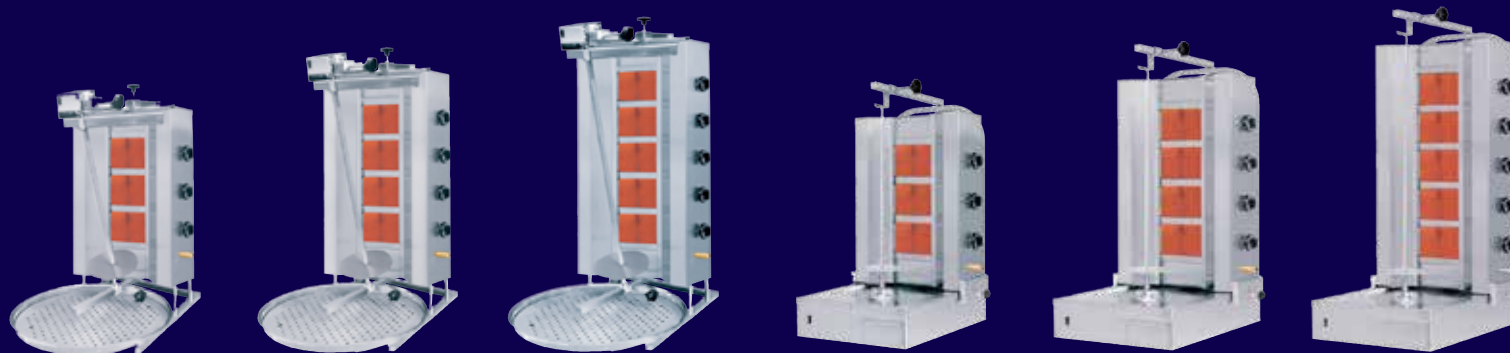

Донер Кебаб Гриль | Economy Line

Мотор наверху

Мотор внизу

Газовый гриль

МОДЕЛЬ	EC.O.3.G.	EC.O.4.G.	EC.O.5.G.	EC.U.3.G.	EC.U.4.G.	EC.U.5.G.
К-во газовых ИК-горелок	3	4	5	3	4	5
	(двойных горелок)	(двойных горелок)	(двойных горелок)	(двойных горелок)	(двойных горелок)	(двойных горелок)
Номинальная мощность, макс. (ΣQ_n)	10,2 kW (h_i)	13,6 kW (h_i)	17,0 kW (h_i)	10,2 kW (h_i)	13,6 kW (h_i)	17,0 kW (h_i)
Поверхность горелки (шир x выс)	19 x 47 cm	19 x 64 cm	19 x 81 cm	19 x 47 cm	19 x 64 cm	19 x 81 cm
Размеры гриля (шир x глуб x выс)	56,5 x 81 x 98,5 cm	56,5 x 81 x 115 cm	56,5 x 81 x 132 cm	56,5 x 66,5 x 98,5 cm	56,5 x 66,5 x 115 cm	56,5 x 66,5 x 132 cm
Вес	29 kg	32 kg	36 kg	37 kg	42 kg	46 kg
Макс. вес мяса	60 kg	80 kg	100 kg	60 kg	80 kg	100 kg
Мотор	230 V • 50 Hz • 3,5 W • Число оборотов в минуту: 1					

Поставляются модели, подходящие для потребления всех видов природного газа, бутана или пропана.

© Naomi-Grills B.V. Holland • с правом вносить изменения.