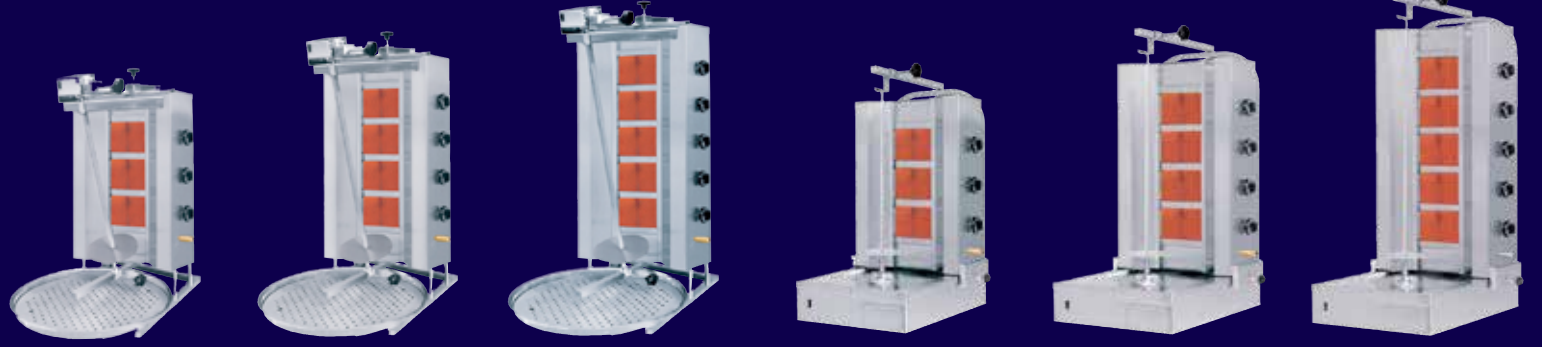

Döner Kebap Grills | Economy Line

Üstten Motorlu

Alttan Motorlu

GAZLI

Tip	EC.O.3.G.	EC.O.4.G.	EC.O.5.G.	EC.U.3.G.	EC.U.4.G.	EC.U.5.G.
Gas-Brülör sayısı	3	4	5	3	4	5
	(Çift brülör)	(Çift brülör)	(Çift brülör)	(Çift brülör)	(Çift brülör)	(Çift brülör)
Azami nominal yüklenebilirlik (ΣQ_n)	10,2 kW (h_i)	13,6 kW (h_i)	17,0 kW (h_i)	10,2 kW (h_i)	13,6 kW (h_i)	17,0 kW (h_i)
Isıtıcı yüzey G x Y	19 x 47 cm	19 x 64 cm	19 x 81 cm	19 x 47 cm	19 x 64 cm	19 x 81 cm
Ölçüler G x D x Y	56,5 x 81 x 98,5 cm	56,5 x 81 x 115 cm	56,5 x 81 x 132 cm	56,5 x 66,5 x 98,5 cm	56,5 x 66,5 x 115 cm	56,5 x 66,5 x 132 cm
Ağırlık	29 kg	32 kg	36 kg	37 kg	42 kg	46 kg
Azami et ağırlığı	60 kg	80 kg	100 kg	60 kg	80 kg	100 kg
Motor	230 V • 50 Hz • 3,5 W • Dakikada devir sayısı 1 (devir/dak.)					
	Hertürlü doğalgaz, bütan veya tüpgaz için ayarlanabilir.					